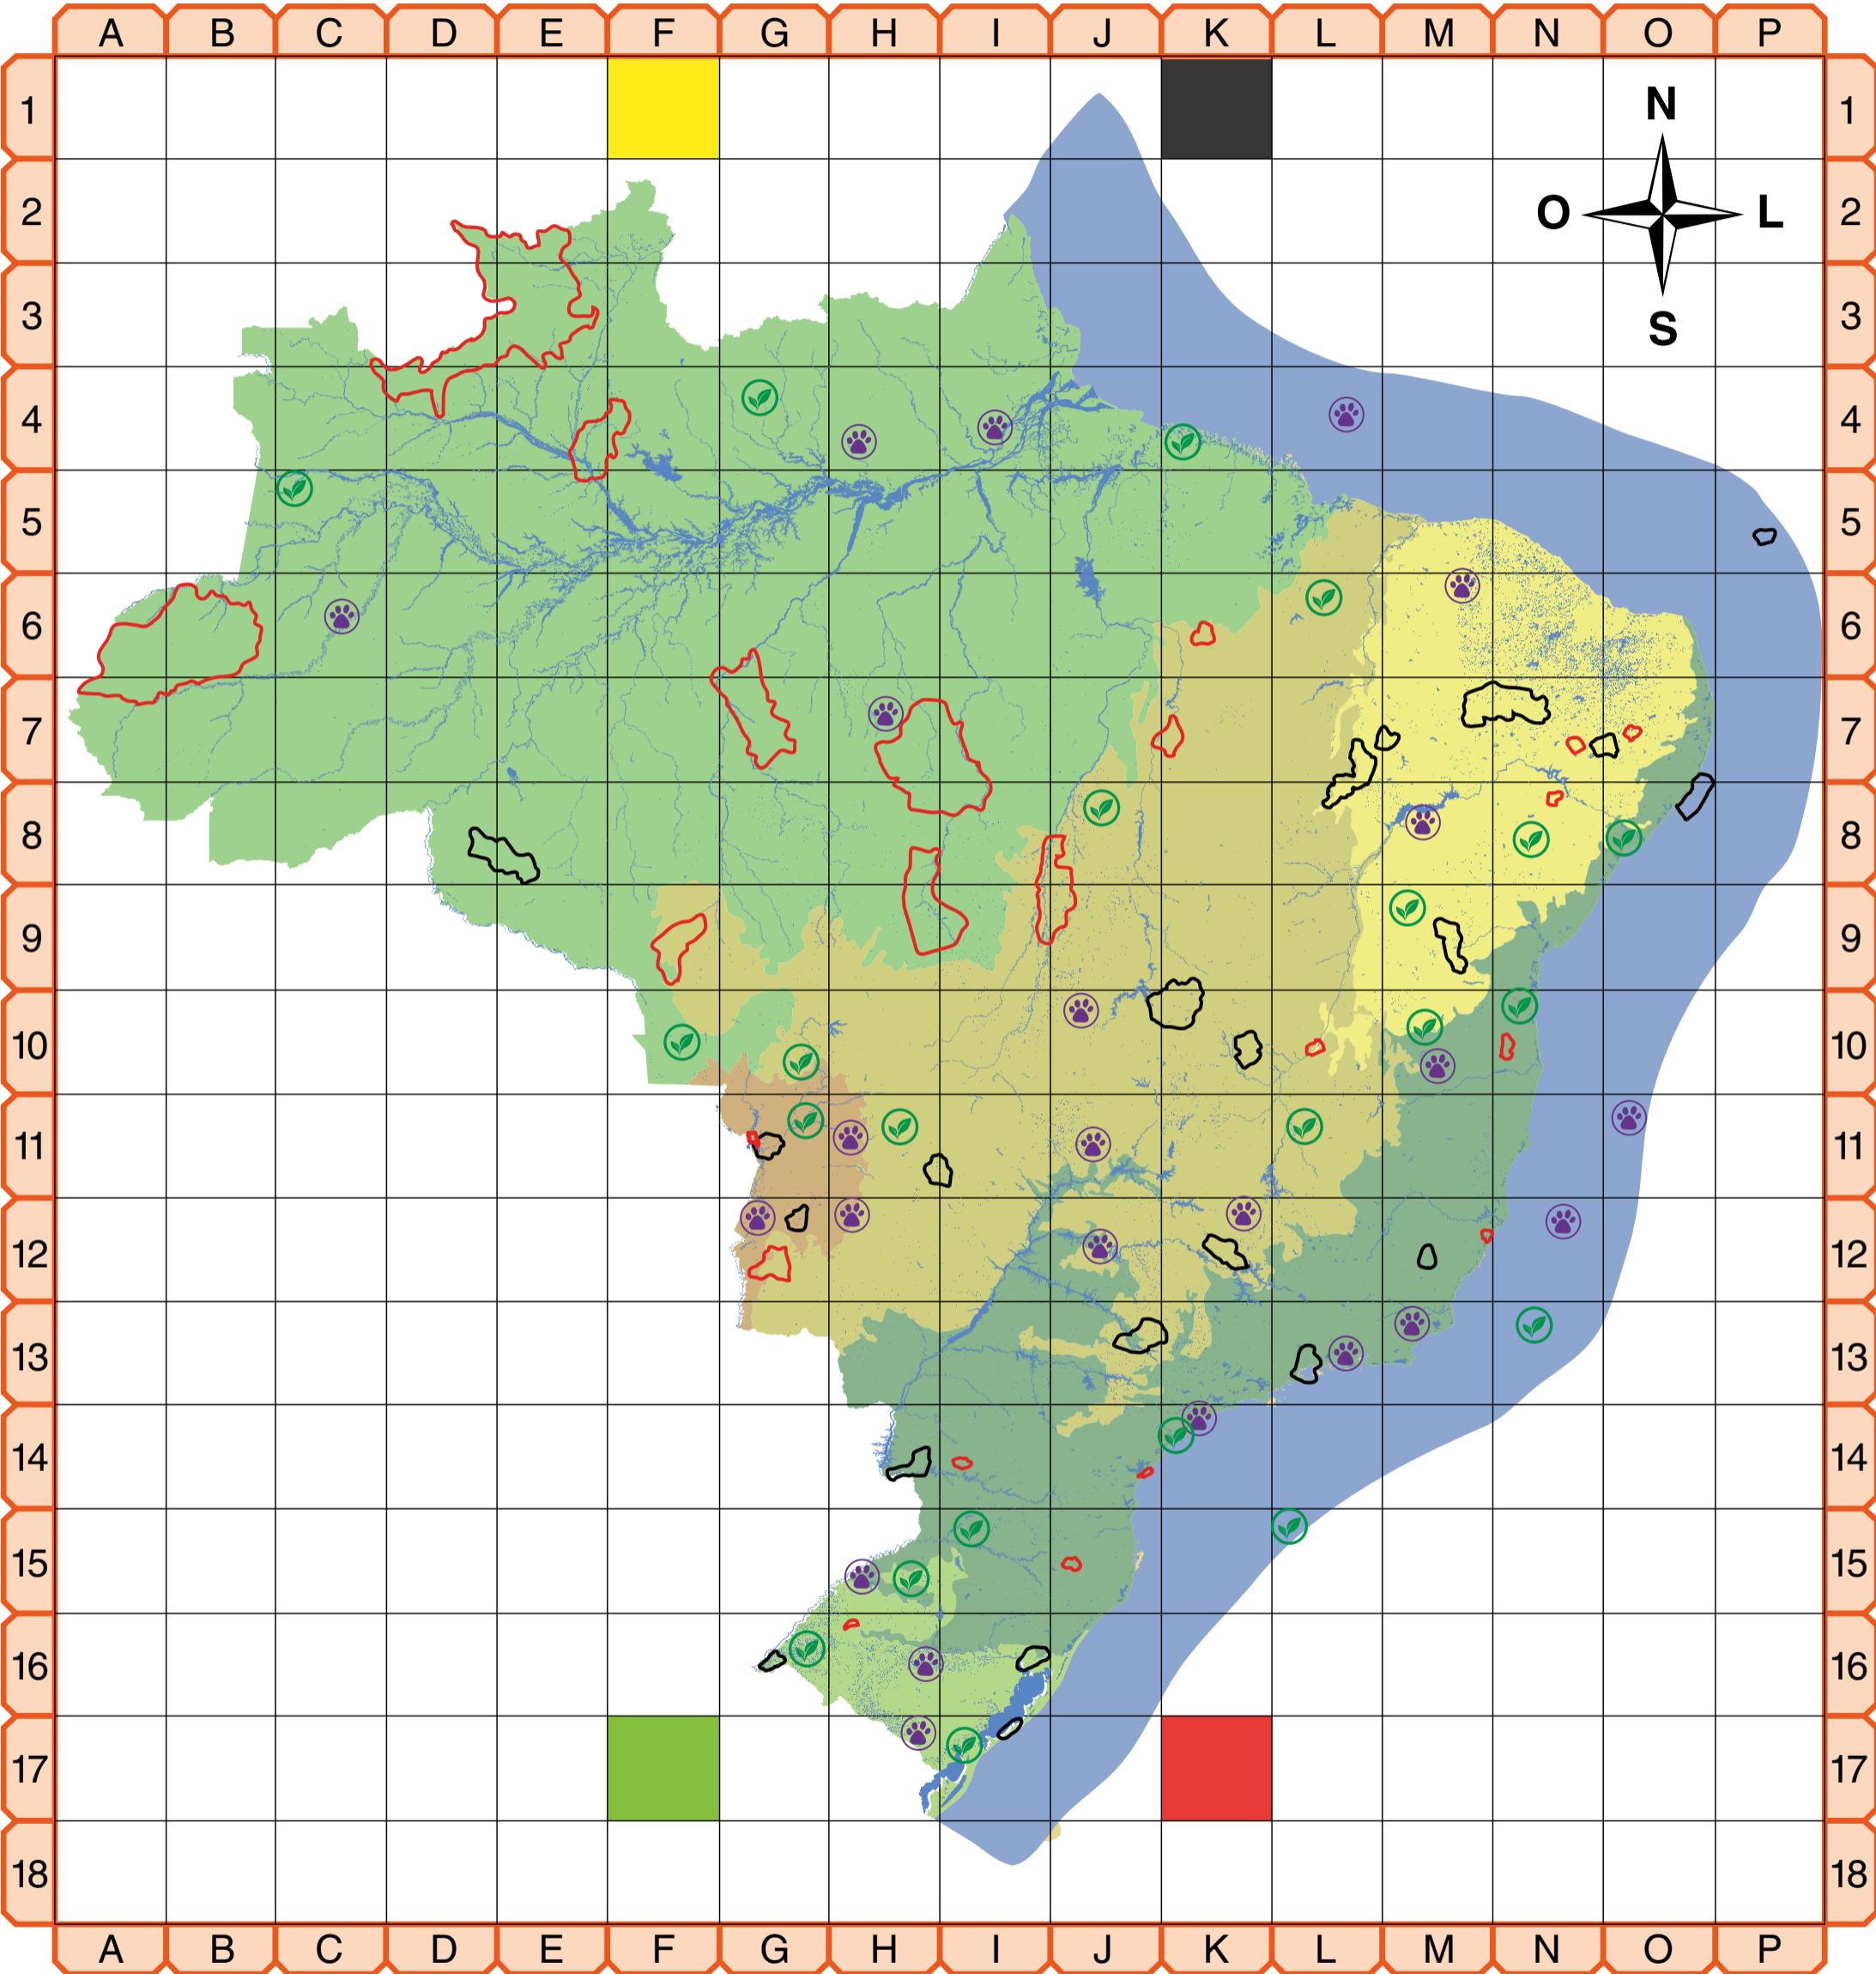

COSTA MARINHA	PANTANAL	CAMPOS SULINOS	MATA ATLÂNTICA	CERRADO	CAATINGA	AMAZÔNIA	UNIDADES DE CONSERVAÇÃO	TERRAS INDÍGENAS	ANIMAIS	PLANTAS

PLANTAS	ANIMAIS	TERRAS INDÍGENAS	UNIDADES DE CONSERVAÇÃO	AMAZÔNIA	CAATINGA	CERRADO	MATA ATLÂNTICA	CAMPOS SULINOS	PANTANAL	COSTA MARINHA